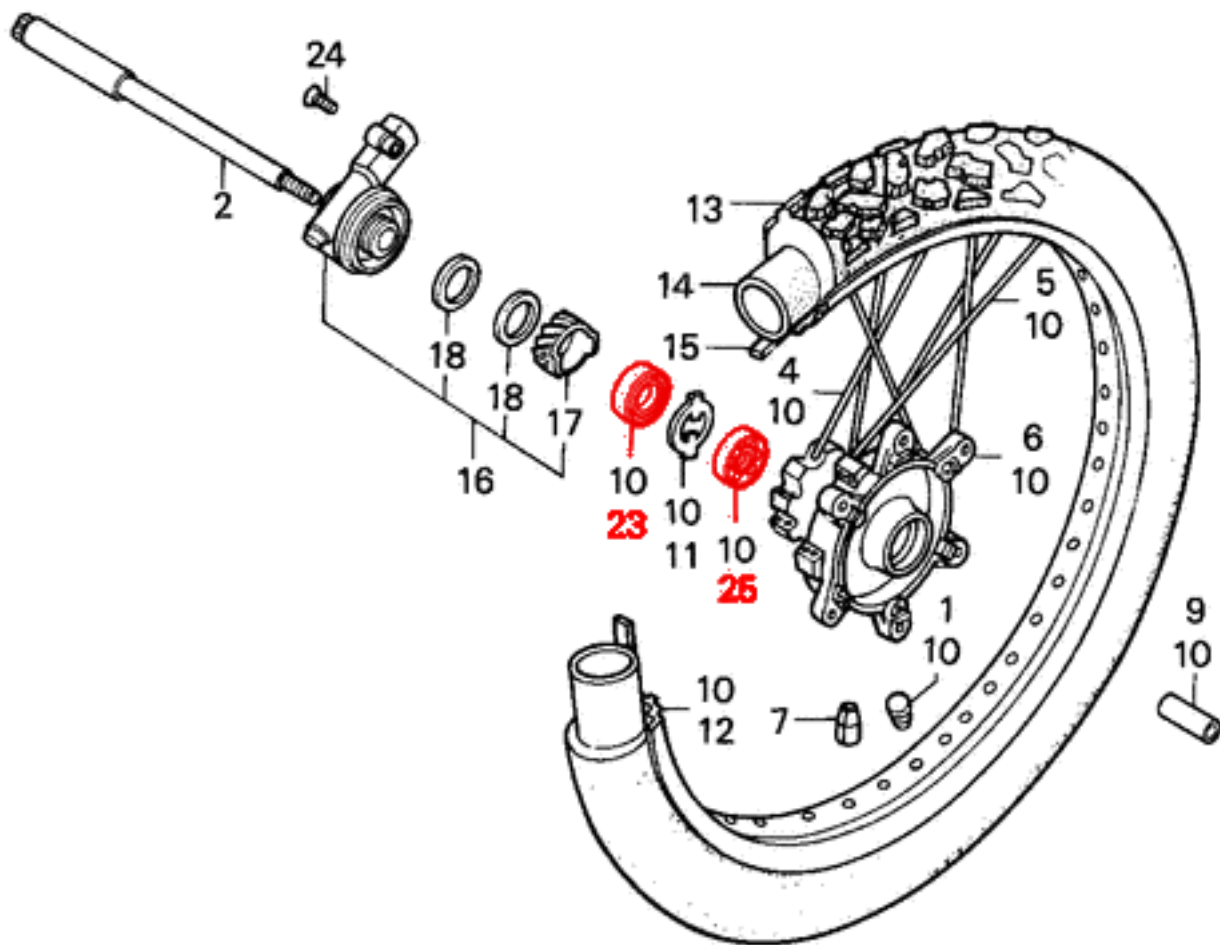

Zestawy łożysk przedniego koła konfekcjonowany przez naszą firmę. W skład zestawu wchodzi dwa simeringi oraz dwa łożyska firmy SKF. Numer katalogowy: LP-005

Numery OEM Honda:

- łożysko SKF 96150-6202010 - 2szt.
- simering 90755-229-003 - 1szt.
- simering 91258-410-006 - 1szt.

**FR.**

**ZASTOSOWANIE:**

**HONDA:**

- FX 650 Vigor 99-00
- MTX 80 R2 87
- MTX 200 RW 85-88
- NX 250 Dominator 88-95
- NX 650 Dominator 88-00
- SLR 650 97-98
- XL350R 85-88
- XL600R PD03 83-87
- XL600RM/LM PD04 86-87
- XL600V Transalp 87-96
- XLR 125 R 98-99
- XLV 750 R 83-85
- XR250R 83-97
- XR600R PE04 85-92
- XR650 Africa Twin RD03 89-90

**KTM**

MXC 380 99

ID 348