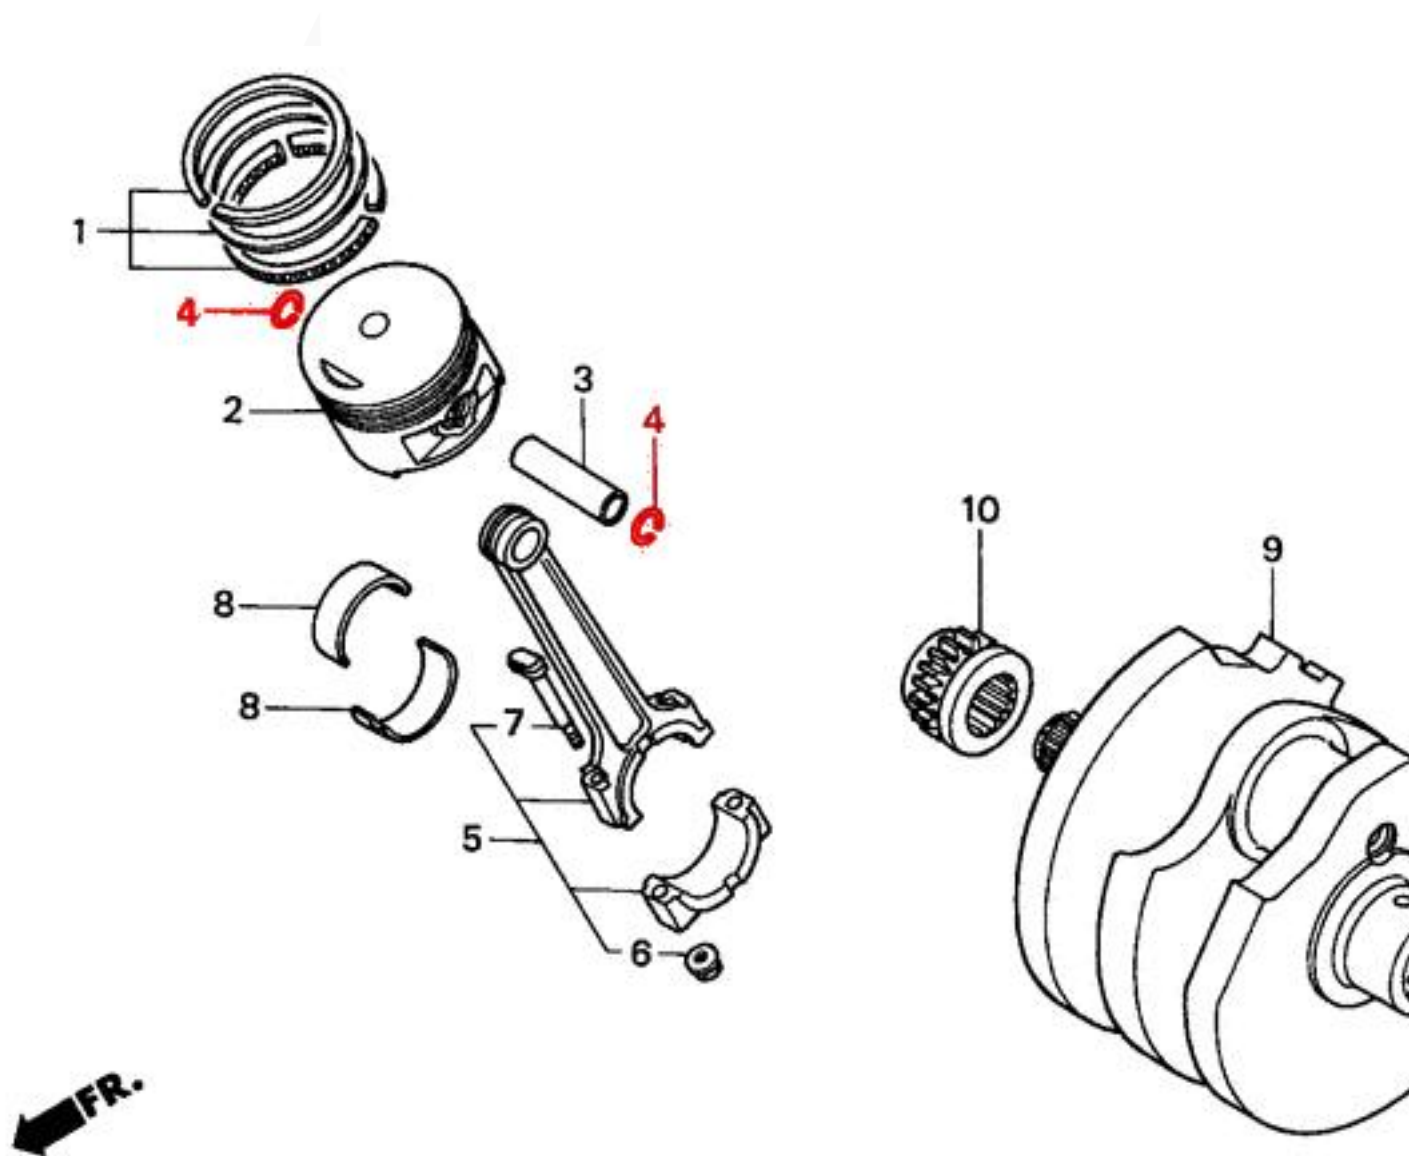

**HONDA**  
The Power of Dreams

Zabezpieczenia sworznia tłokowego

OEM Honda: 13112-MF5-000

**Towar na zamówienie specjalne. Czas oczekiwania 3-14 dni, w zależności od dostępności w magazynach.**

**Zastosowanie Honda:**

ID 2679