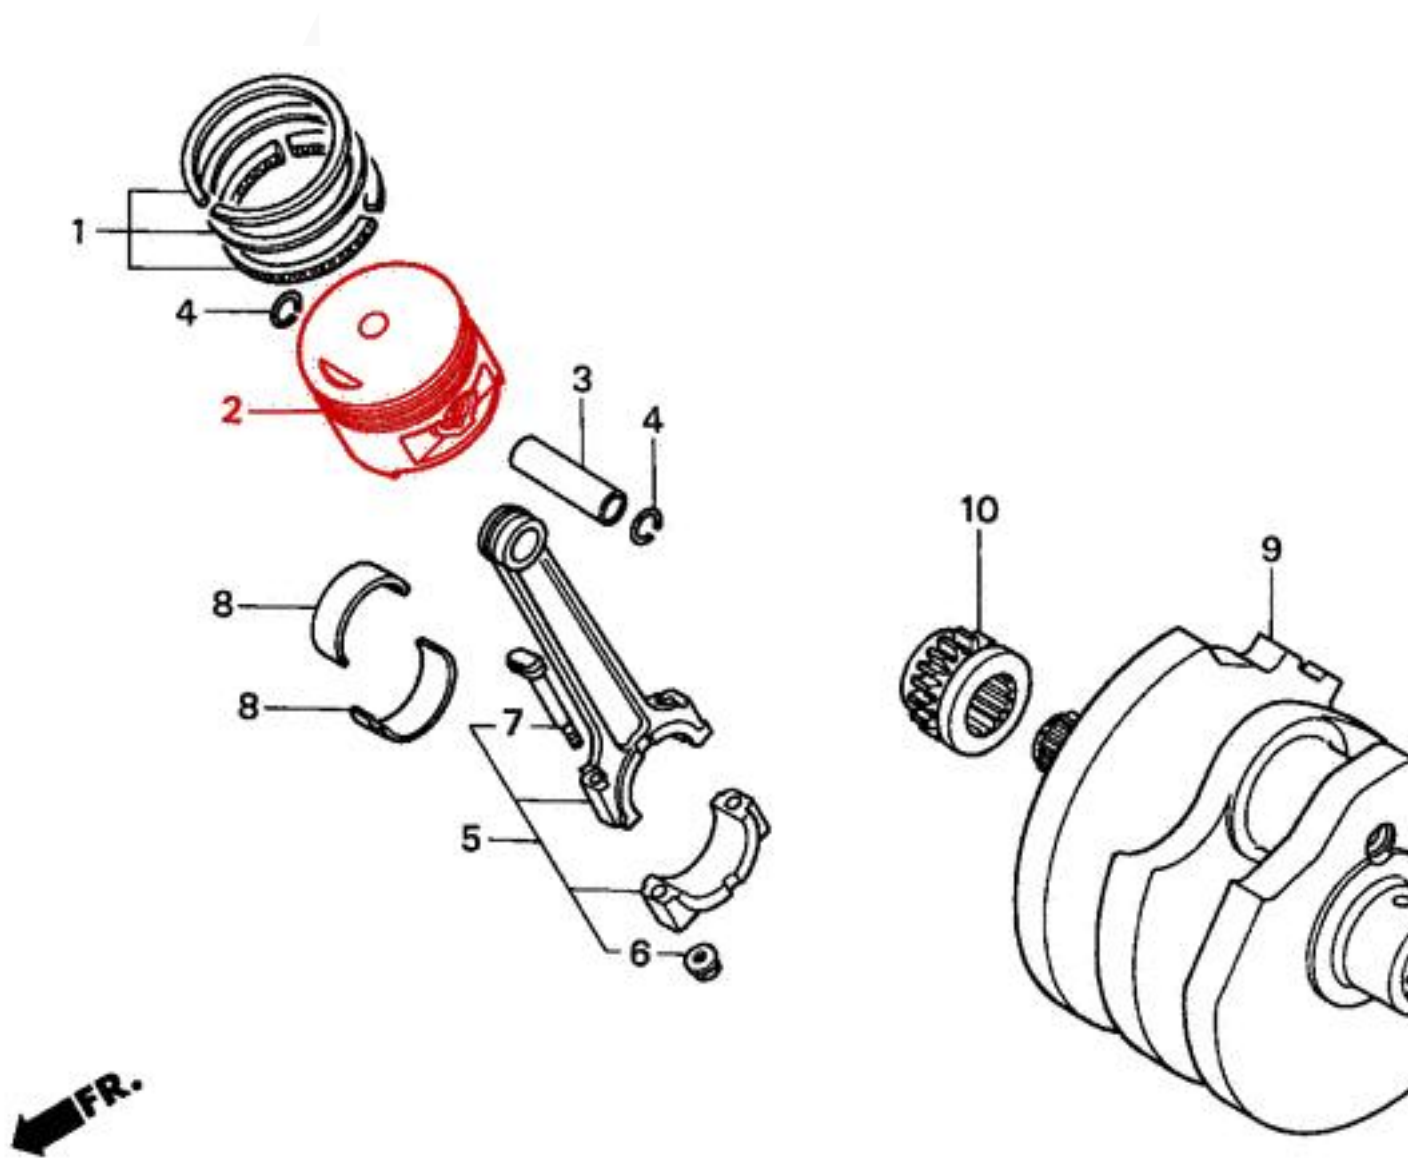

HONDA
The Power of Dreams

Tłok Honda 13103-MM9-000, rozmiar nadwymiarowy pod szlif +0,50mm

Towar na zamówienie specjalne. Czas oczekiwania 3-14 dni, w zależności od dostępności w polskich magazynach.

Zastosowanie Honda:

NV400 Shadow 95-97
NV600 Shadow 93-94
VT600 Shadow 88-07
XL600V Transalp 87-99

ID 1893