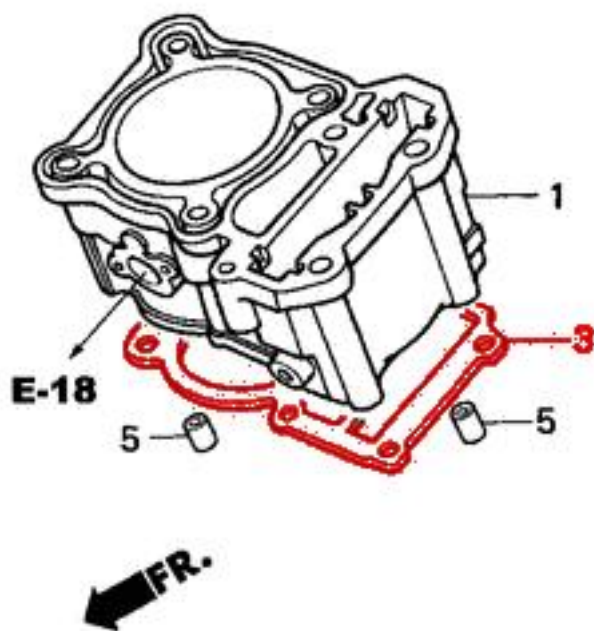

HONDA
The Power of Dreams

Uszczelka pod cylinder - oryginał

Nr OEM Honda: 12191-MCB-611

Towar stanowiący stałe stock magazynowy. W przypadku braku czas oczekiwania 3-10 dni roboczych.

Schemat Honda XL650V

MCBS-E0500

Zastosowanie Honda:

- NT650 Deauville / Hawk GT
- [XL650V Transalp](#)

ID: 2205