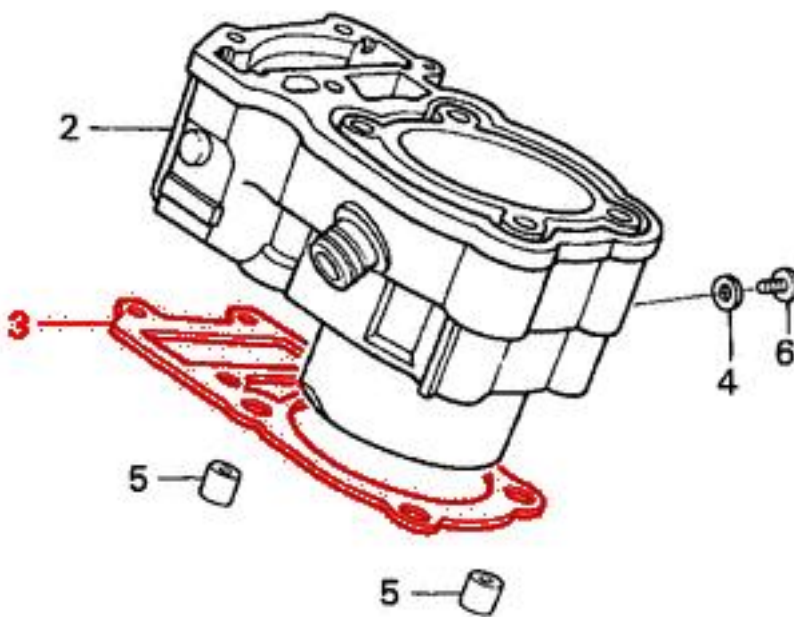

HONDA
The Power of Dreams

Uszczelka pod cylinder - oryginał

Nr OEM Honda: 12191-MCB-611

Towar stanowiący stałe stock magazynowy. W przypadku braku czas oczekiwania 3-10 dni roboczych.

Schemat Honda XL650V

MCBS-E0500

Zastosowanie Honda:

- NT650 Deauville / Hawk GT
- [XL650V Transalp](#)

ID: 2205