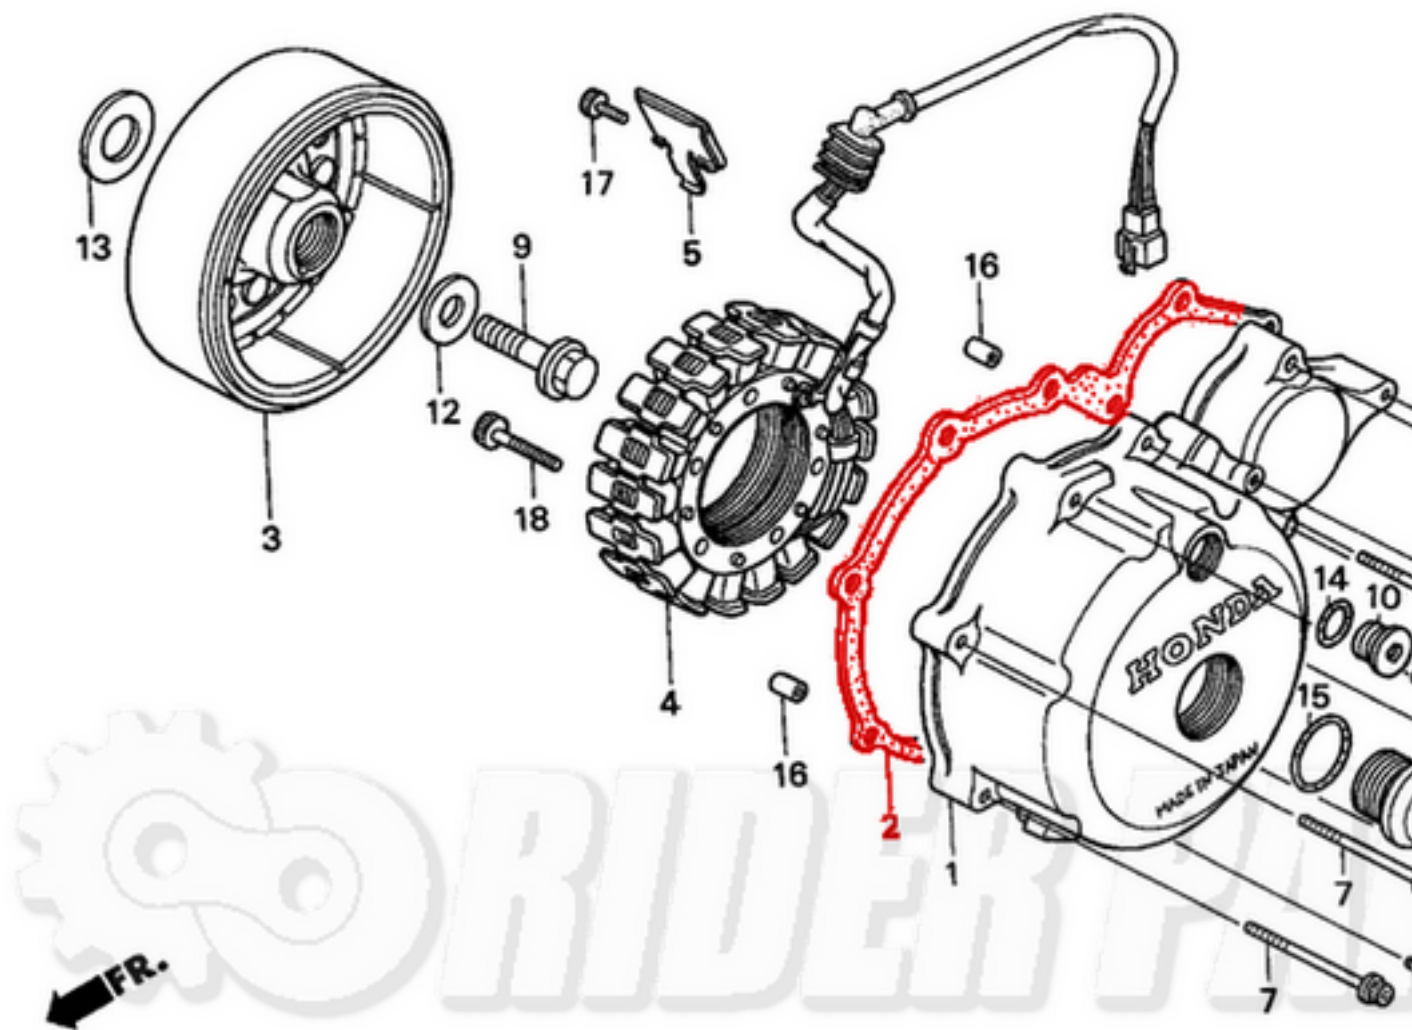

Uszczelka pokrywy alternatora Athena S410210016014

Nr OEM Honda 11395-MV1-850

Zastosowanie:

Honda

NTV 650 Revere RC33 88-97

VT 600 Shadow PC21 88-97

VT 750 Shadow RC44 97-02

XL600V Transalp PD06, PD10 87-00

XRV 650 Africa Twin RD03 88-90

XRV 750 Africa Twin RD04, RD07 90-03

ID 53

L 6350300